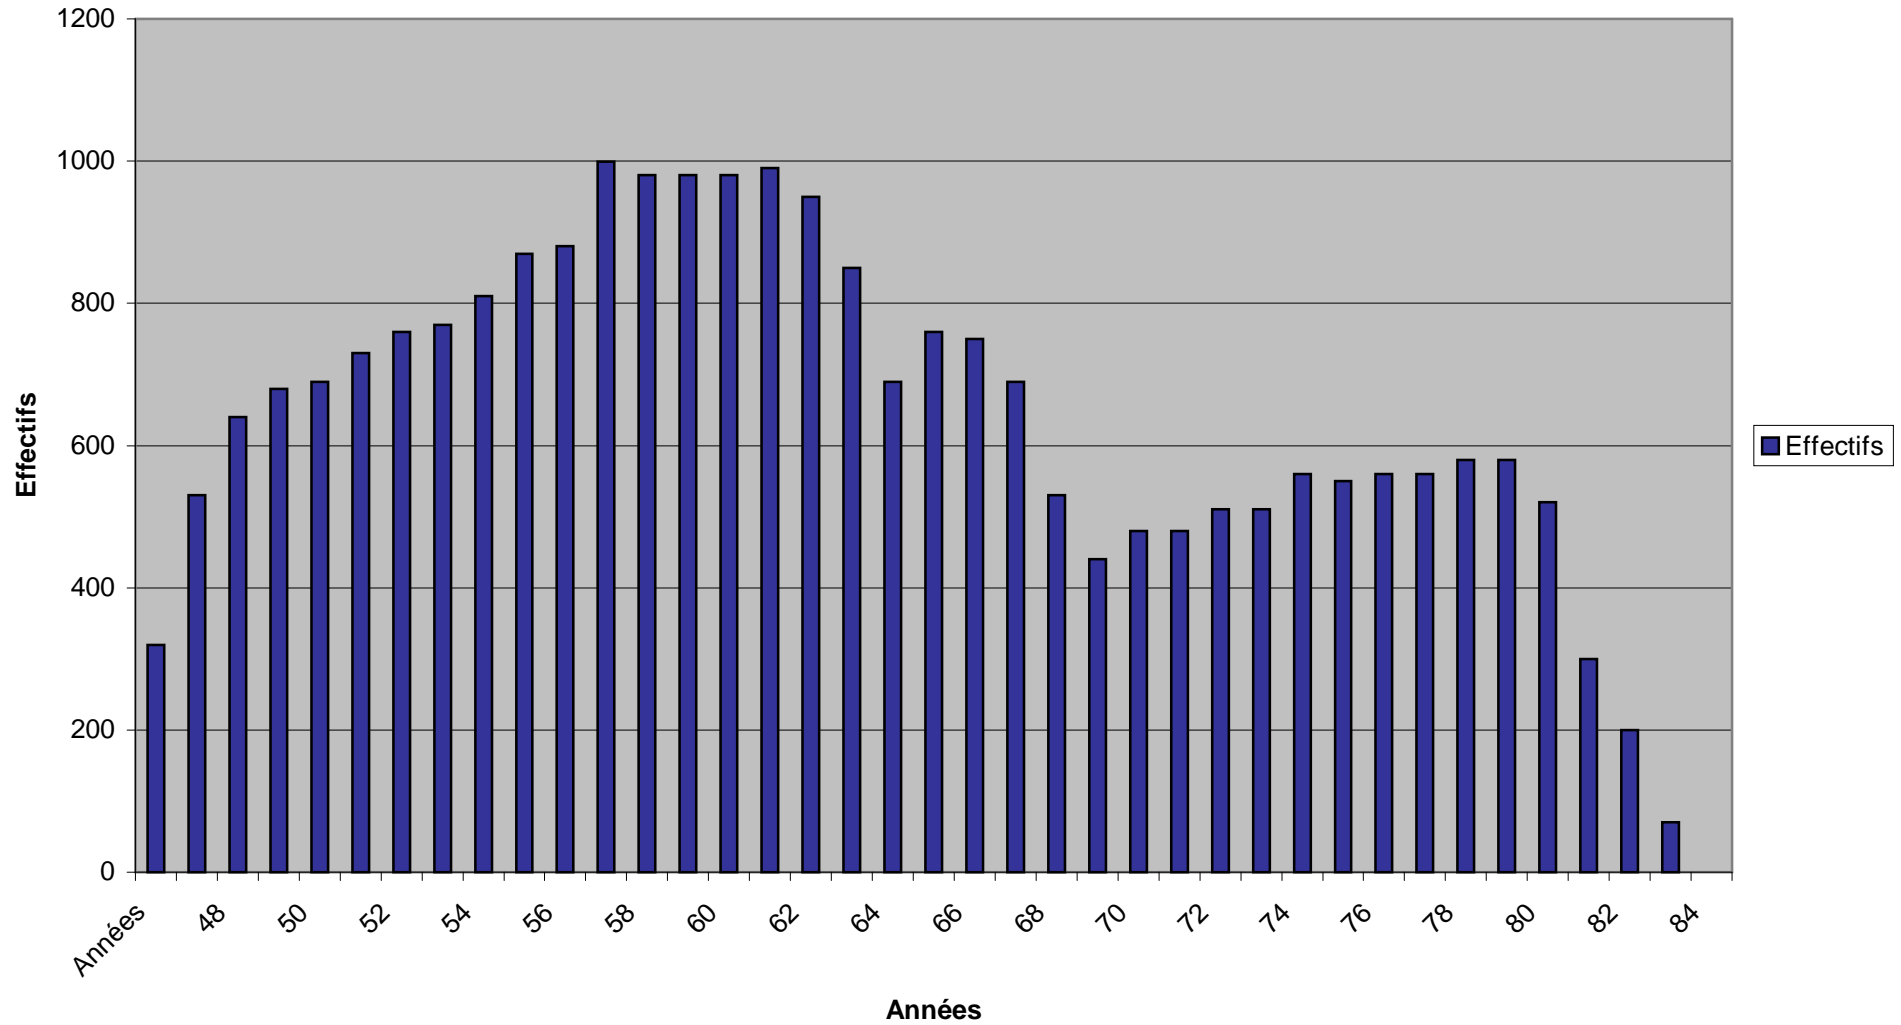

Evolution du nombre des élèves de l'EMPT du Mans de 1947 à 1985

On constate deux décisions de déflation des effectifs, une en 1962 (EMPT), l'autre en 1980 (Collège militaire).